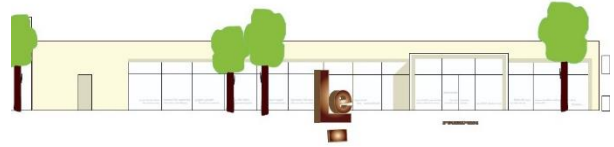

Realschule plus Bobenheim-Roxheim Kooperative Realschule

Adresse:

Grünstadter Str. 6
67240 Bobenheim-Roxheim

Schulträger:

Rhein-Pfalz-Kreis

Schulgarten seit:

2013

Größe des Gartens:

Nutzung durch:

- AG
- (Klassen)
- (Fachunterricht)

Betreuung durch:

Lehrkraft

Elemente im Schulgarten:

- Kompost
- Bodenbeete
- Kräuterspirale
- Obstbäume
- Beerenobst
- Hecke
- Teich
- Insektenhotel
- Nisthilfen
- Trockenmauer/-Steinhaufen
- Grillstelle
-